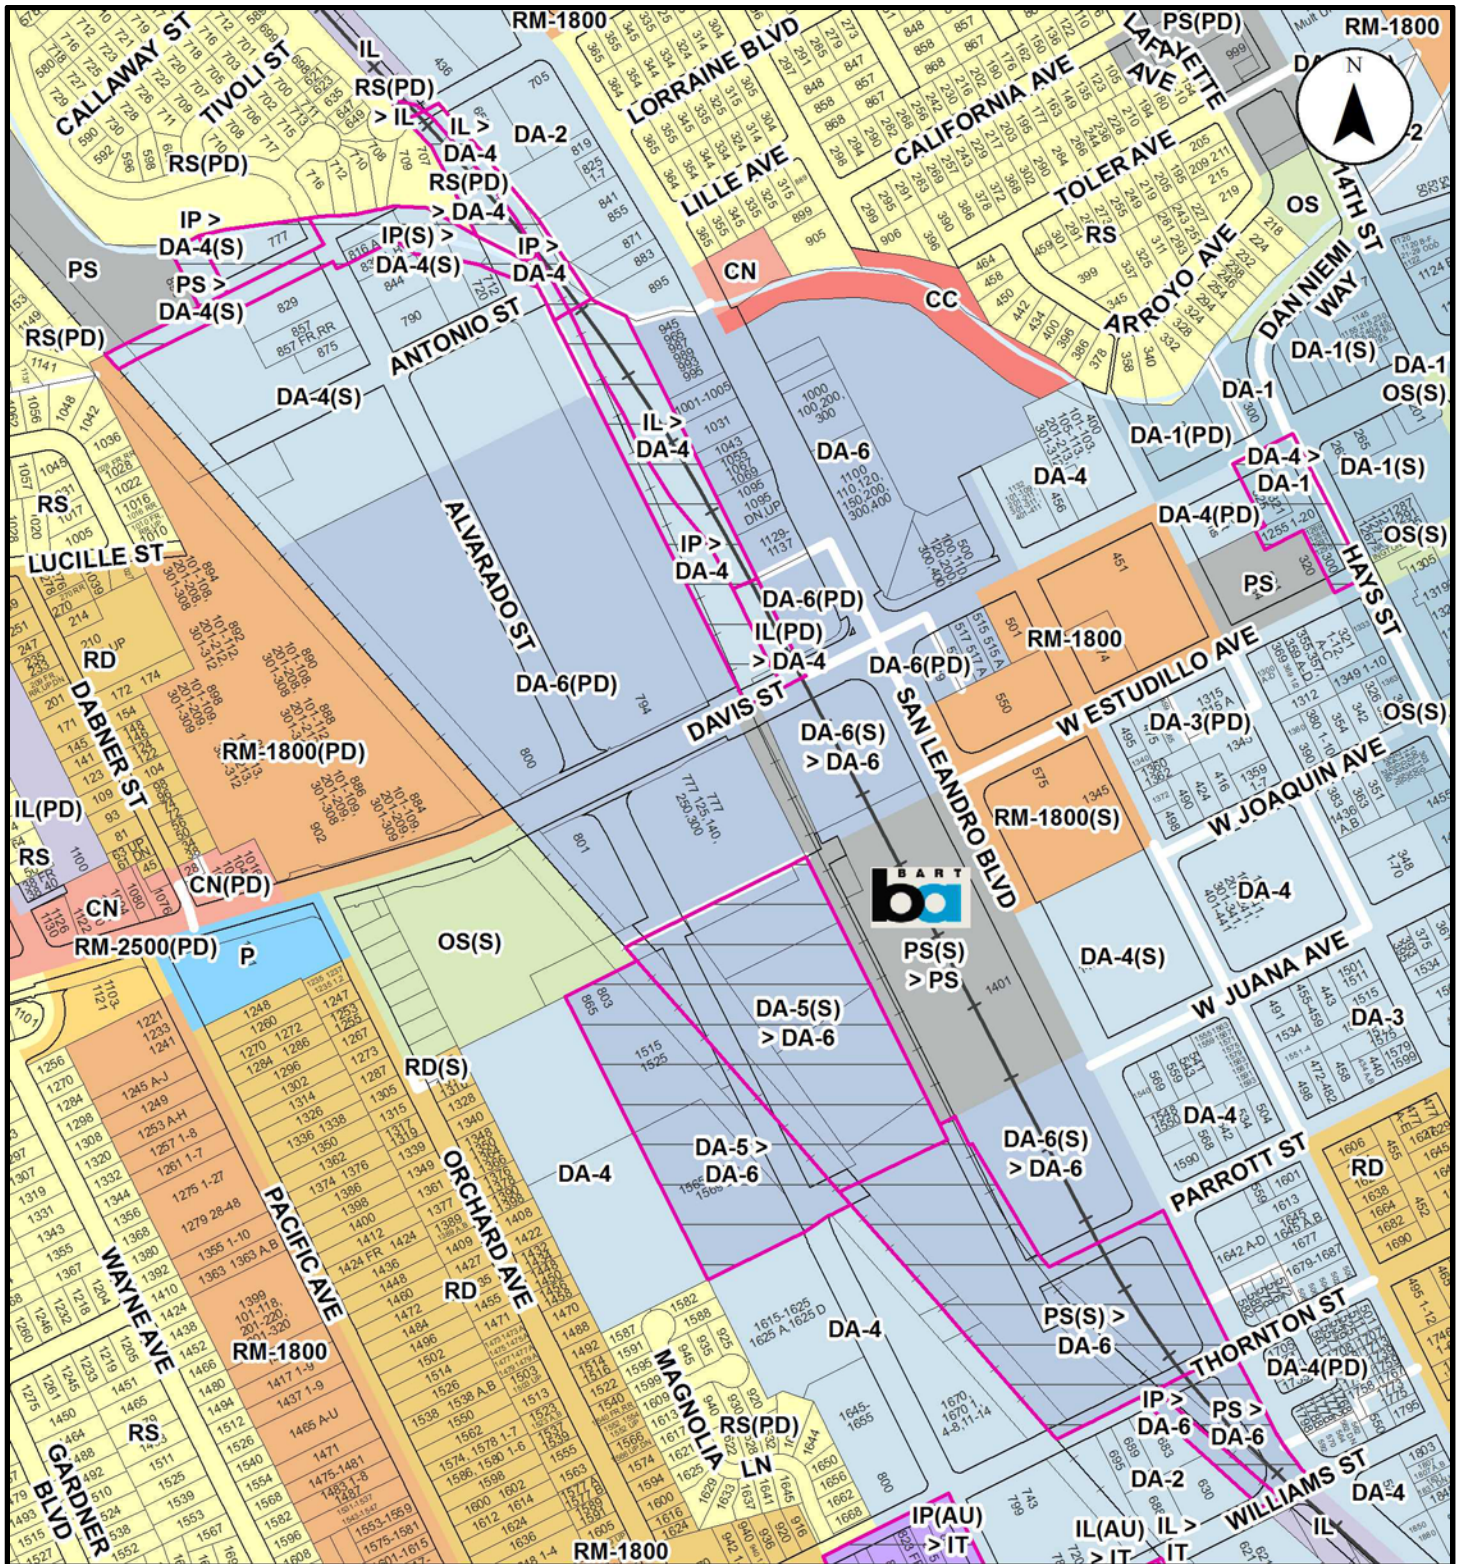

# Downtown Area - West Proposed Zoning Changes

<span style="display:inline-block; width:15px; height:15px; background-color:red; border:1px solid black;"></span> CC	<span style="display:inline-block; width:15px; height:15px; background-color:lightblue; border:1px solid black;"></span> DA-2	<span style="display:inline-block; width:15px; height:15px; background-color:blue; border:1px solid black;"></span> DA-6	<span style="display:inline-block; width:15px; height:15px; background-color:lightgreen; border:1px solid black;"></span> OS	<span style="display:inline-block; width:15px; height:15px; background-color:orange; border:1px solid black;"></span> RD	<span style="display:inline-block; width:15px; height:15px; background-color:yellow; border:1px solid black;"></span> RS	
<span style="display:inline-block; width:15px; height:15px; background-color:orange; border:1px solid black;"></span> CN	<span style="display:inline-block; width:15px; height:15px; background-color:lightblue; border:1px solid black;"></span> DA-3	<span style="display:inline-block; width:15px; height:15px; background-color:purple; border:1px solid black;"></span> IL	<span style="display:inline-block; width:15px; height:15px; background-color:lightblue; border:1px solid black;"></span> P	<span style="display:inline-block; width:15px; height:15px; background-color:orange; border:1px solid black;"></span> RM-1800		DA=5 > DA-6
<span style="display:inline-block; width:15px; height:15px; background-color:blue; border:1px solid black;"></span> DA-1	<span style="display:inline-block; width:15px; height:15px; background-color:lightblue; border:1px solid black;"></span> DA-4	<span style="display:inline-block; width:15px; height:15px; background-color:purple; border:1px solid black;"></span> IT	<span style="display:inline-block; width:15px; height:15px; background-color:grey; border:1px solid black;"></span> PS	<span style="display:inline-block; width:15px; height:15px; background-color:orange; border:1px solid black;"></span> RM-2500		<span style="border:2px solid pink; display:inline-block; width:15px; height:15px;"></span> Proposed Zoning Change